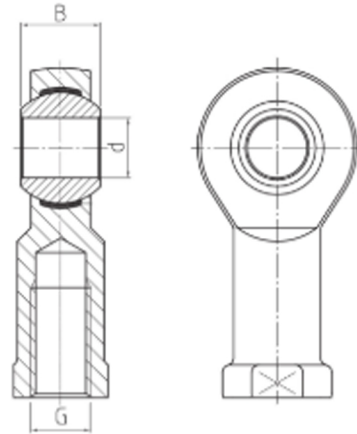

STANGKOP TYPE BEF

BESTELNUMMER	d	G (6G/ 6H)	B
BEF 05 - RVS >>	5	M5x0,8	8
BEF 05 M4 - RVS >>	5	M4x0,7	8
BEF 06 - RVS >>	6	M6x1	9
BEF 08 - RVS >>	8	M8x1,25	12
BEF 10 - RVS >>	10	M10x1,5	14
BEF 10 (F) - RVS >>	10	M10x1,25	14
BEF 12 - RVS >>	12	M12x1,75	16
BEF 12 (F) - RVS >>	12	M12x1,25	16
BEF 14 - RVS >>	14	M14x2	19
BEF 16 - RVS >>	16	M16x2	21
BEF 16 (F) - RVS >>	16	M16x1,5	21
BEF 18 - RVS >>	18	M18x1,5	23
BEF 20 - RVS >>	20	M20x1,5	25
BEF 22 - RVS >>	22	M22x1,5	28
BEF 25 - RVS >>	25	M24x2	31
BEF 30 - RVS >>	30	M30x2	37
BEF 30 (F) - RVS >>	30	M27x2	37

Vormafwijkingen t.o.v. de afbeelding mogelijk